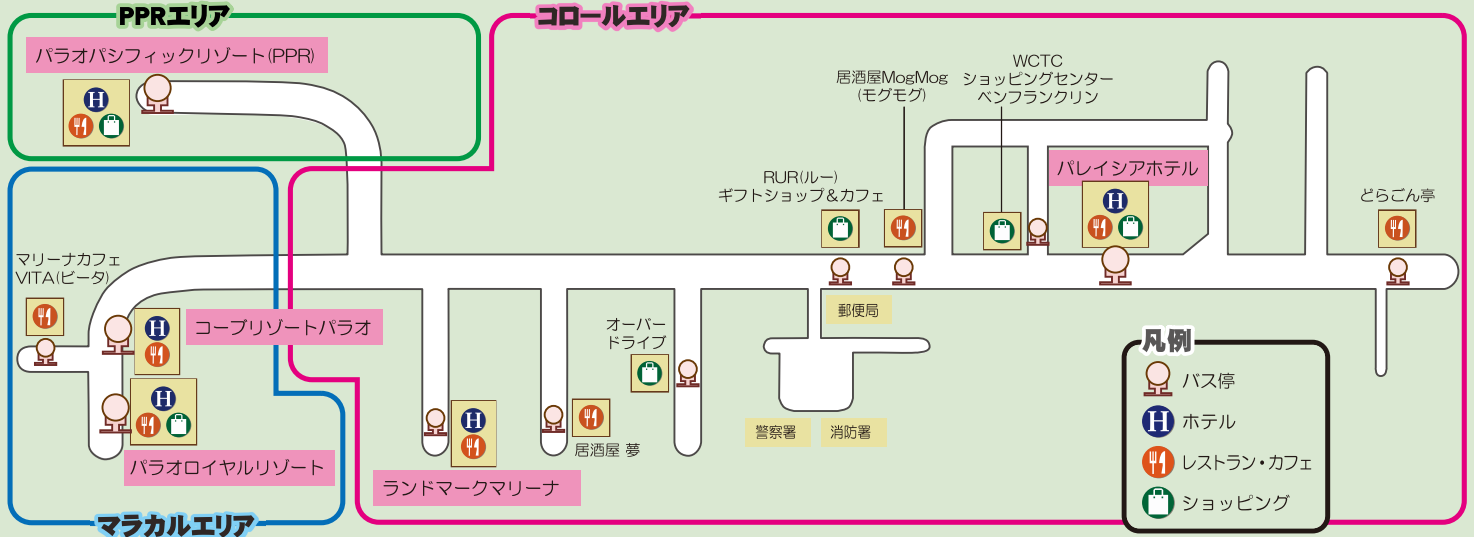

BBI SHUTTLE BUS

1週間乗り放題で\$8

夕方以降、PPR、パラオロイヤルリゾート、コープリゾートパラオ、パレイシアホテル、ダウンタウンのレストラン・ショッピングセンターを中心にどらごん亭まで往復致します。お夕食やショッピングに便利です。

BBIバスカードのお求めは...

- 🚌 パラオ パシフィック リゾート内 ベラウツアー ツアーデスク
- 🚌 パラオ ロイヤル リゾート内 ベラウツアー ツアーデスク
- 📞 インバックツアーズ ⇒ 488-3779
- 🚌 BBI シャトルバス車内 ⇒ ご乗車時にお申し出ください。

<<シャトルバス例>>

1週間乗り放題で\$8

バスが停車するショッピングセンター、レストラン、ギフトショップの営業情報は、裏の広告面でご確認ください。

Aルート	PPR	⇒	コロール	⇒	PPR
パラオパシフィックリゾート(PPR)	🍴🛍️				17:30 19:00 20:20 21:30
ランドマークマリーナ	H🍴				17:42 19:10 20:28 21:38
居酒屋 夢	🍴				17:46 19:14 20:31 21:41
オーバードライブ	🛍️				17:49 19:17 20:34 -
RUR(ルー)ギフトショップ&カフェ	🍴🛍️				17:53 19:21 20:37 21:45
居酒屋 MogMog(モグモグ)	🍴				17:55 19:23 20:38 21:46
WCTC/ ベンフランクリン	🛍️				17:59 19:26 20:40 21:48
パレイシアホテル	H🍴🛍️				18:04 19:31 20:45 21:53
だらごん亭	🍴				18:12 19:38 20:51 21:59
パレイシアホテル	H🍴🛍️				18:21 19:45 20:58 22:06
WCTC/ ベンフランクリン	🛍️				18:24 19:47 21:00 22:07
居酒屋 MogMog(モグモグ)	🍴				18:27 19:50 21:02 22:09
RUR(ルー)ギフトショップ&カフェ	🍴🛍️				18:29 19:52 21:03 -
オーバードライブ	🛍️				18:32 19:55 21:06 -
居酒屋 夢	🍴				18:35 19:58 21:09 22:13
ランドマークマリーナ	H🍴				18:39 20:02 21:13 22:17
パラオパシフィックリゾート(PPR)	H🍴🛍️				18:49 20:12 21:23 22:27

※車体にルート名を表示しております。お間違いのないようご乗車ください。

※乗車時にバス券を運転手に見せ、行き先を告げてください。

※事故・渋滞・その他トラブルによりダイヤが乱れる場合がございます。あらかじめご了承ください。

ご注意事項

◆他のお客様の迷惑になる方は、ご乗車を拒否させていただく場合がございます。バス車内での紛失・盗難は、一切の責任を負いかねます。ご自身で管理してください。

◆乗車・降車の際はくれぐれも他の車の通行にご注意ください。