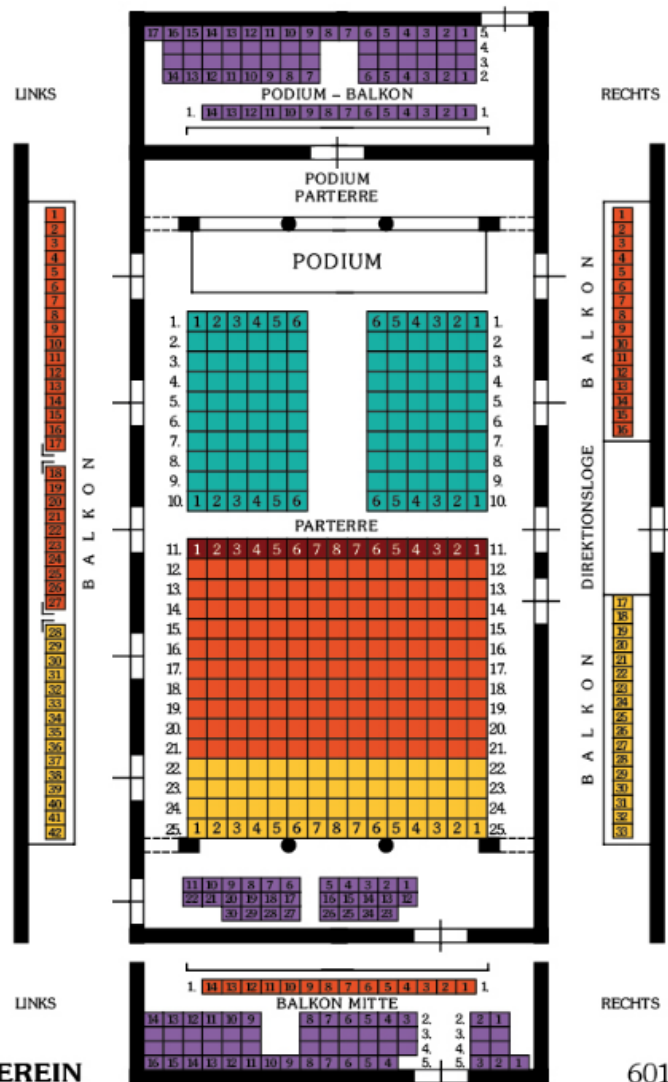

Wiener MOZART Konzerte

Wiener Mozart Orchester

601 Sitzplätze

MUSIKVEREIN
Brahms-Saal

Musikvereinsplatz 1
1010 Wien

VIP ■■■■■ ■■■■■ ■■■■■ ■■■■■ ■■■■■
Superior ■■■■■ ■■■■■ ■■■■■ ■■■■■ ■■■■■
A ■■■■■ ■■■■■ ■■■■■ ■■■■■ ■■■■■
B ■■■■■ ■■■■■ ■■■■■ ■■■■■ ■■■■■
C ■■■■■ ■■■■■ ■■■■■ ■■■■■ ■■■■■